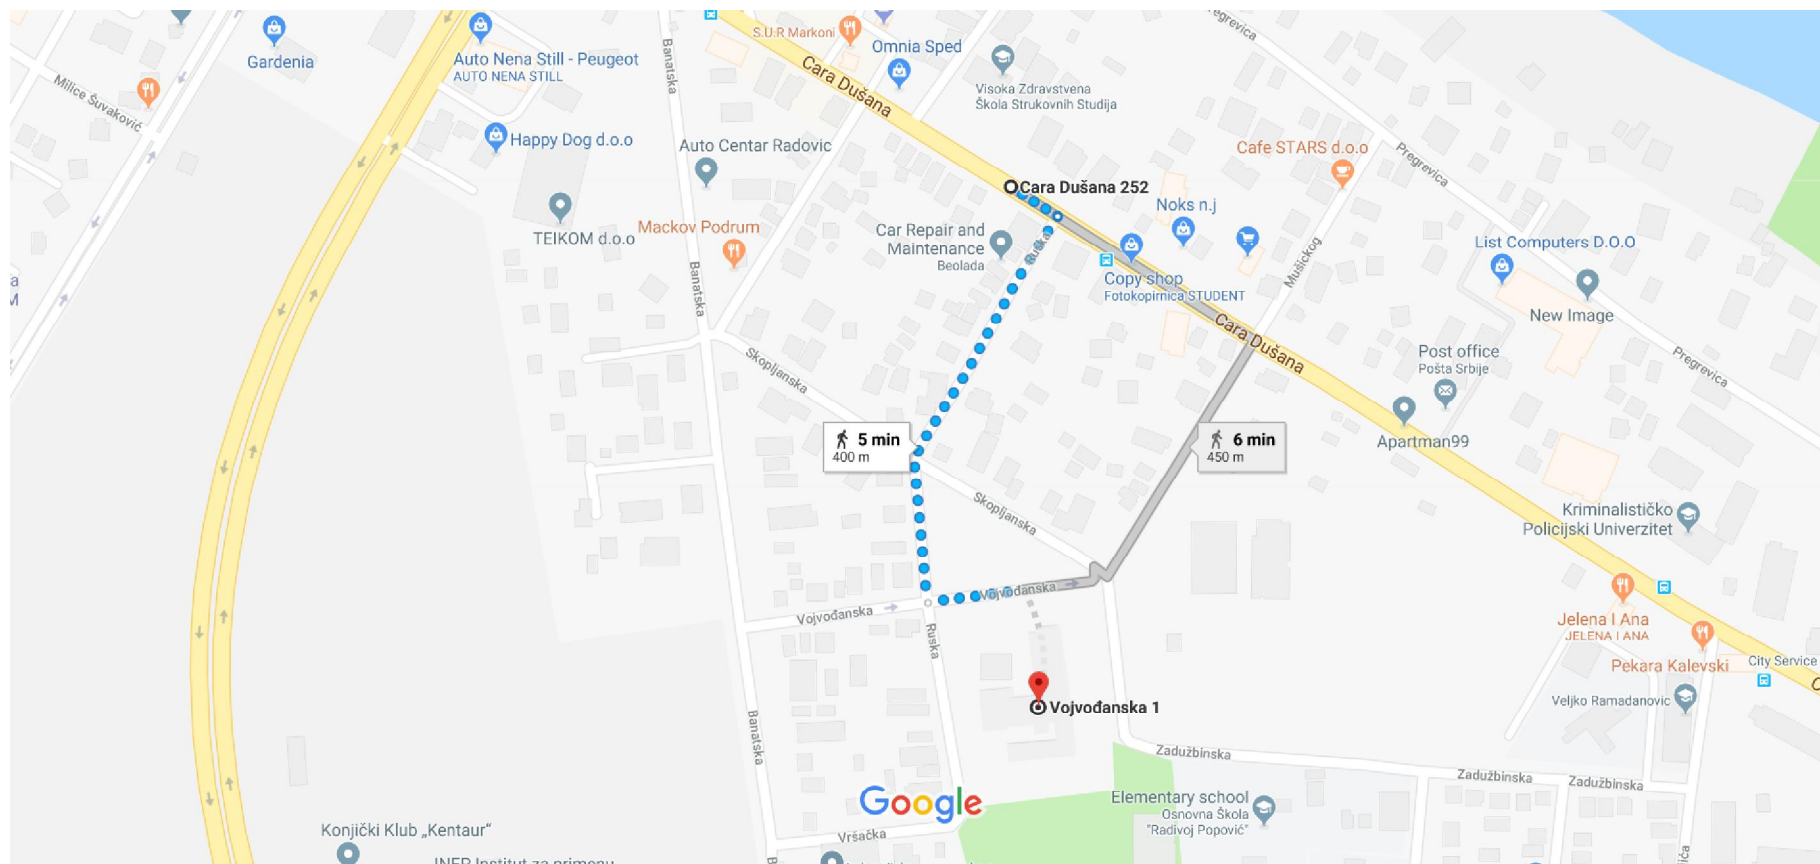

Cara Dušana 252, Beograd to Vojvođanska 1 Beograd 11080

Walk 400 m, 5 min

Od stanice gradskog prevoza - linije 73 (sa Novog Beograda, 17 (sa Konjarnika, a pored Sava Centra i Štark Arene) i 84 (od Zelenog venca)

Map data ©2019 Google 50 m

via Vojvođanska

5 min

400 m